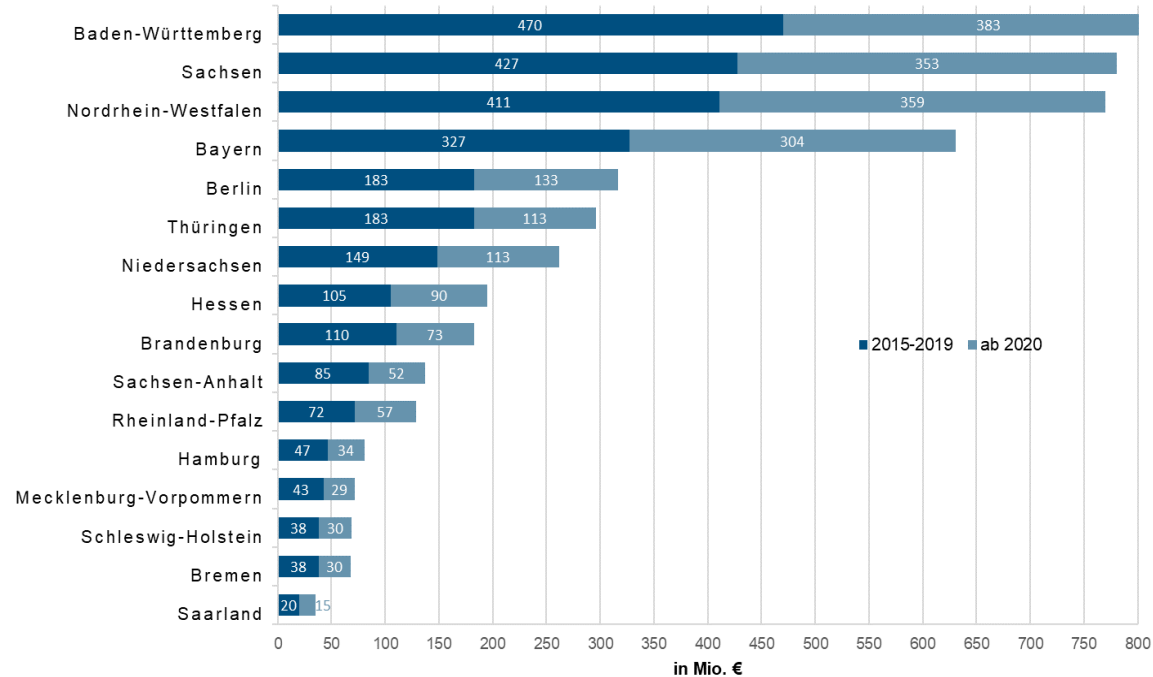

Bewilligte Fördermittel nach Bundesländern