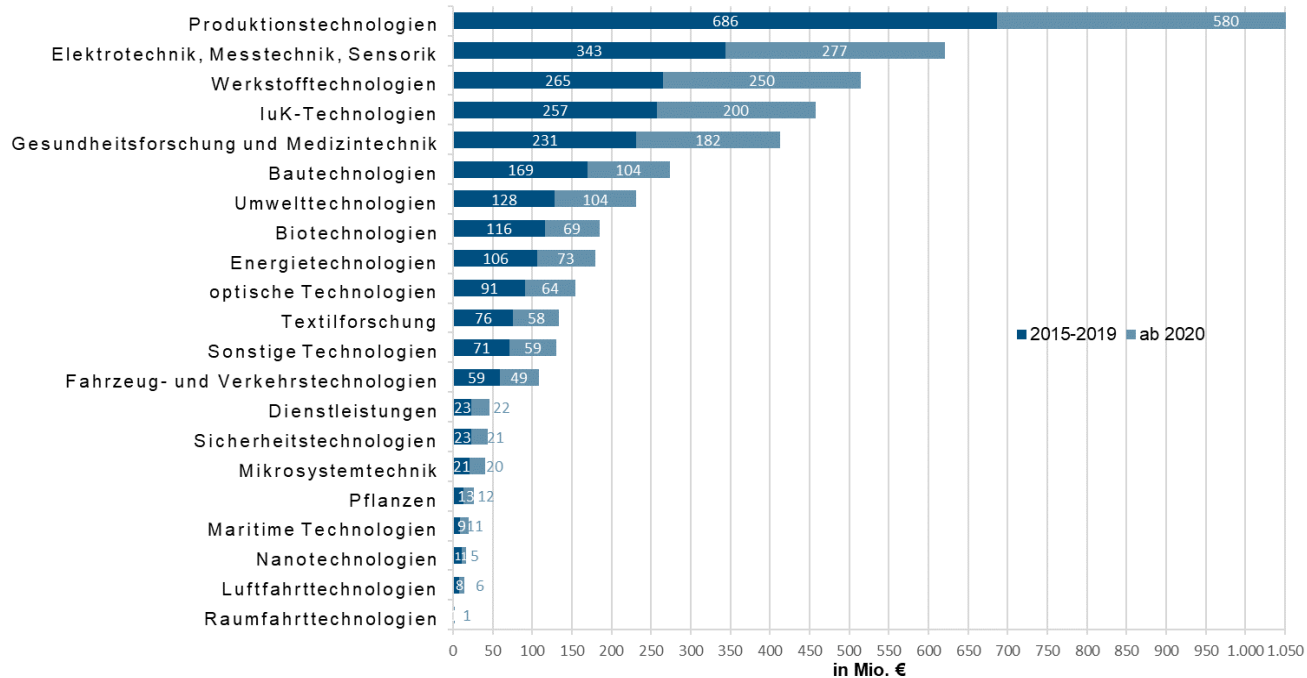

Bewilligte Projekte nach Fördersäulen

		Bewilligungen 2015-19	Bewilligungen ab 2020
ZIM-Einzelprojekte		2.749	1.488
ZIM-Kooperationsprojekte		11.918	8.005
ZIM-Kooperations- netzwerke	Netzwerke	558	412
	Einzelprojekte	90	193
	Kooperationsprojekte	2.517	2.194

Bewilligte Fördermittel nach Technologiefeldern